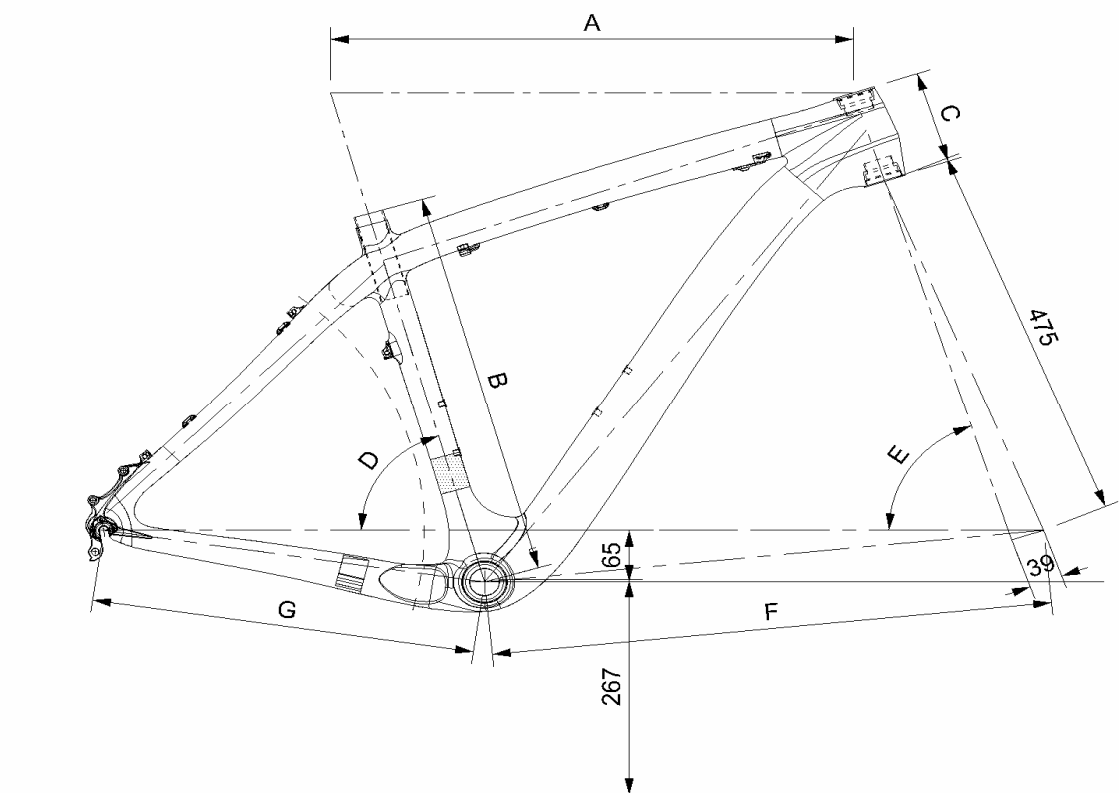

MTB 29"

TAGLIE	A	B	C	D	E	F	G
17"	585	432	110	74°	72°	630	445
19"	605	482	117	74°	72°	650	445
21"	620	531	129	74°	72°	665	445